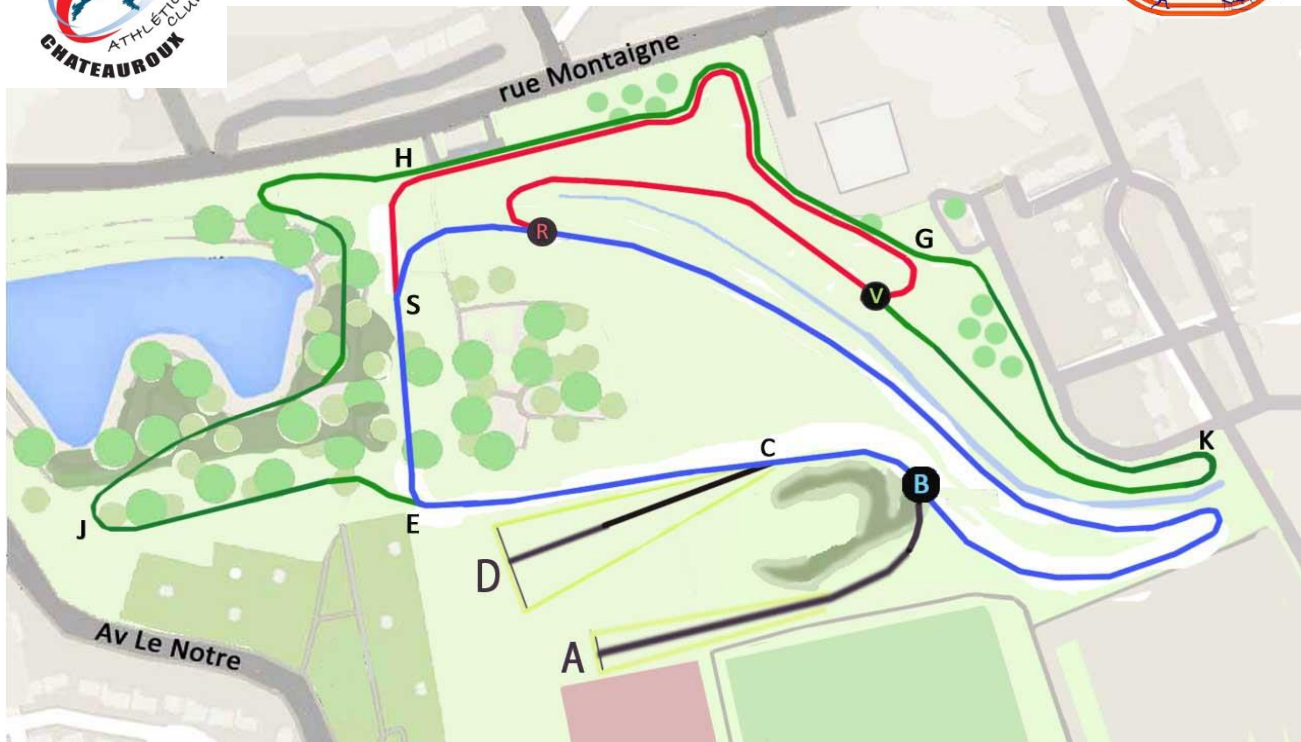

## Les parcours et horaires

Les parcours sont constitués de :

- 2 liaisons **Départ** (DC-150 m) et **Arrivée** (CBA-260 m)
- une petite boucle **bleue** (CBRSEC-1000 m)
- une moyenne boucle **bleu-rouge** (CBRVGHSEC-1500 m)
- une grande boucle **bleu-rouge-verte** (CBRVGHHJEC-2370 m)

Appel	Départ	course	Catégorie	Parcours	Distance
9h55	10h00	1	Ma M	D + 1m + 3G + A	9 020 m
10h45	10h50	2	BeF	D + 2p + A	2 410 m
11h05	11h10	3	BeM	D + 2p + A	2 410 m
11h25	11h30	4	MiF	D + 2m + A	3 410 m
11h50	11h55	5	MiM	D + 1p + 1G + A	3 780 m
12h15	12h20	6	Court F	D + 2p + 1m + A	3 910 m
12h40	12h45	7	Court M	D + 2p + 1m + A	3 910 m
13h00	13h05	8	CaF	D + 2m + A	3 410 m
		9	JuF	D + 2m + 1p + A	4 410 m
13h50	13h35	10	CaM	D + 1m + 1G + A	4 280 m
14h00	14h05	11	JuM	D + 1p + 2G + A	6 150 m
14h35	14h40	12	Elite F	D + 3G + A	7 520 m
15h25	15h30	13	Elite M	D + 1m + 3G + A	9 020 m